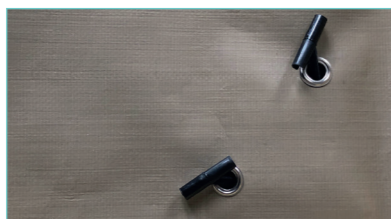

La couverture volet agit comme un écran qui garde votre eau et vos volets propres durant l'hiver. Elle assure parfaitement l'hivernage de votre piscine et se retire pendant l'été.

NOVA-PLUS ★

Écran protecteur - Aucun ancrage.

NOVA-PLUS s'adapte à tous les modèles de volets immergés ou hors-sol et transforme votre volet en véritable couverture d'hivernage.

Léger, NOVA-PLUS s'installe en quelques minutes avec ses sandows Novaclips qui s'accrochent directement sur le volet (aucun ancrage sur les plages de la piscine).

Pour les lames solaires, la version NOVA ÉVOLUTION est nécessaire.

Attention : à retirer l'été.

Dessous.

Dessus.

⊕ LES POINTS FORTS DE LA NOVA-PLUS

- Écran protecteur pour volet, 260 gr/m².
- Protège le volet des UV et des salissures et retient les feuilles.
- Léger, installation simple et rapide avec les sandows Novaclips.