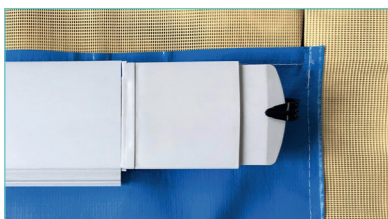

La couverture volet agit comme un écran qui garde votre eau et vos volets propres durant l'hiver. Elle assure parfaitement l'hivernage de votre piscine et se retire pendant l'été.

NOVA-PLUS ★

Écran protecteur - Aucun ancrage.

NOVA-PLUS s'adapte à tous les modèles de volets immergés ou hors-sol et transforme votre volet en véritable couverture d'hivernage.

Léger, NOVA-PLUS s'installe en quelques minutes avec ses sandows Novaclips qui s'accrochent directement sur le volet (aucun ancrage sur les plages de la piscine).

Pour les lames solaires, la version NOVA ÉVOLUTION est nécessaire.

Attention : à retirer l'été.

Dessous.

Dessus.

⊕ LES POINTS FORTS DE LA NOVA-PLUS

- Écran protecteur pour volet, 260 gr/m².
- Protège le volet des UV et des salissures et retient les feuilles.
- Léger, installation simple et rapide avec les sandows Novaclips.