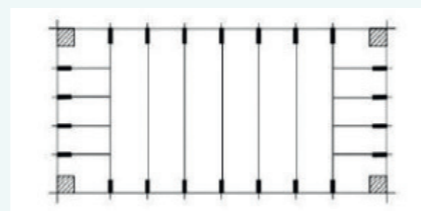

COUVERTURE FILET

LES COLORIS DISPONIBLES

LA CLASSIQUE ★

Pour les formes libres

Propriété pendant l'hiver

- Couverture filet qui protège des salissures pendant l'hiver.
- Peut être utilisée pour protéger les volets.
- Débordement couverture de 0,35 m sur le périmètre du bassin.
- Installation simple et rapide.
- Idéal forme libre.

⊕ LES POINTS FORTS DE LA COUVERTURE FILET CLASSIQUE

- Sandow périmétrique. • Grille 135 g/m².
- Pitons escamotables Ø12 mm.

NEW FABRICATION FRANÇAISE LA BLIZZARD LUXE

Protection optimale et esthétique contemporaine

- Débordement de 0,35 m sur le périmètre du bassin.
- Sangles transversales tous les 1,5 m.
- Sangles Longitudinales tous les 1,35 m.
- Renfort 50x50 sous sangles à chaque angle.

TARIF en €HT - 3 VERSIONS

Pour les GRANDS bassins > 10 x 5 m

Le filet adapté pour les grands bassins (> 10x5 m).

- Débordement de 0,35 m sur le périmètre du bassin.
- Sangles transversales tous les 1,5 m.
- Sangles Longitudinales tous les 1,35 m.
- Renfort margelle sous sangles sur toute la périphérie.